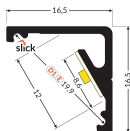

Technische Daten Topmet LED Profil  
CABI12 E slide - 1m - Complete set -  
Aluminium raw alu.

[Produkt ansehen](#)

## Maße

Länge (mm)	1000
------------	------